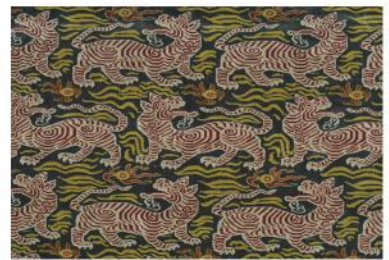

Cocoon Abysse

Cocoon Blanc

Cocoon Brique

Fabric Samples

Turnell & Gigon

Tibet Antique

Tibet Aubergine

Tibet Blues

Tibet Cinnabar

Tibet Hot Pink

Tibet Navy

Tibet Pale Blue

Tibet Pale Green

Tibet Powder

Tibet Charcoal

Tibet Graphite