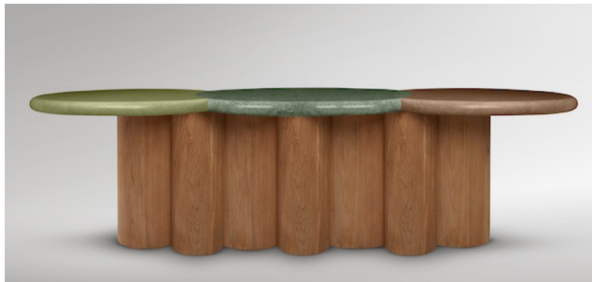

## *The Eclipse Dining Table Triple-Colourways*

DART

Car Green, Forest Green & Café Au Lait

FLICKER

Kingfisher Blue, Dirty White & Watermelon

TWINKLE

Nude, Café Au Lait & Dirty White

FLY