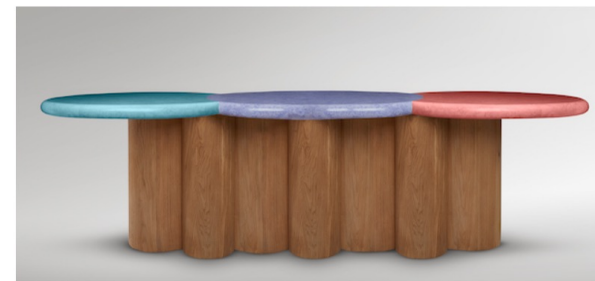

## *The Eclipse Dining Table Triple-Colourways*

DART

Car Green, Forest Green & Café Au Lait

FLICKER

Kingfisher Blue, Dirty White & Watermelon

TWINKLE

Nude, Café Au Lait & Dirty White

FLY