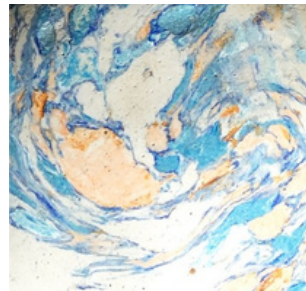

Stucco Marble Selection

Uchronia

Orange and green /
Orange et vert

Peach / Pêche

Pink and green /
Rose et vert

Mandarin / Mandarine

Pink / Rose

Purple / Violet

Blue / Bleu

Red / Rouge