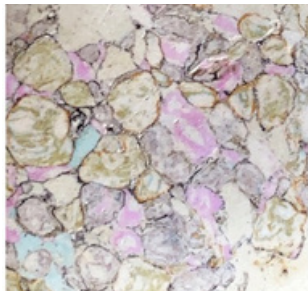

Stucco Marble Selection

Uchronia

Orange and green /
Orange et vert

Peach / Pêche

Pink and green /
Rose et vert

Mandarin / Mandarine

Pink / Rose

Purple / Violet

Blue / Bleu

Red / Rouge