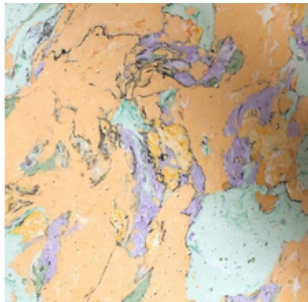

Stucco Marble Selection

Uchronia

Orange and green /
Orange et vert

Peach / Pêche

Pink and green /
Rose et vert

Mandarin / Mandarine

Pink / Rose

Purple / Violet

Blue / Bleu

Red / Rouge