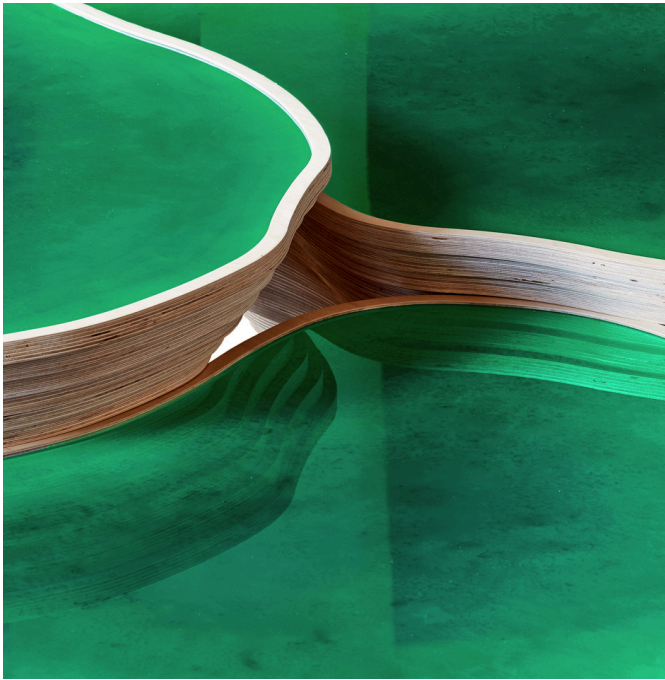

Colour Selection

Julien Lagueste

Turquoise

Emerald / Emeraude

Navy / Marine

Sky Blue / Ciel

Green / Vert

Amber / Ambre

Colour Selection

Julien Laguste - Turquoise

Colour Selection

Julien Laguste - Emerald / Emeraude

Colour Selection

Julien Laguste - Navy / Marine

Colour Selection

Julien Laguste - Sky Blue / Ciel

Colour Selection

Julien Laguste - Green / Vert

Colour Selection

Julien Lagueste - Amber / Ambre