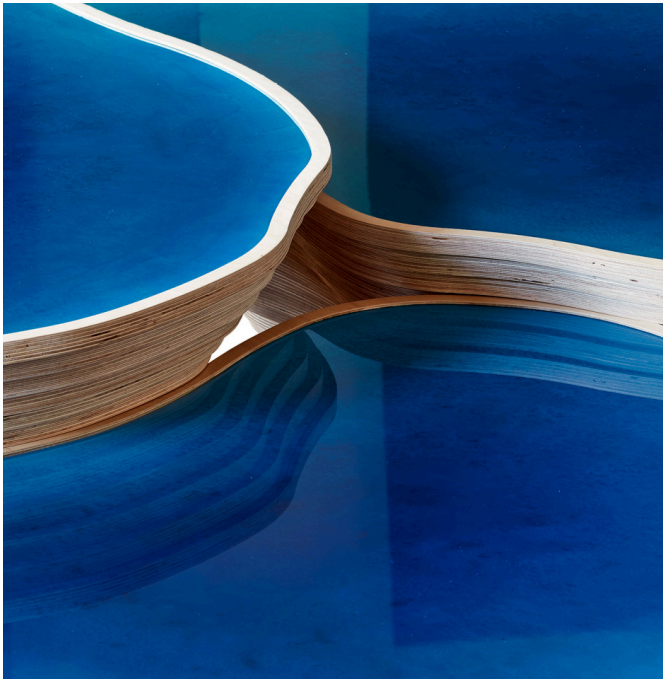

Colour Selection

Julien Lagueste

Turquoise

Emerald / Emeraude

Navy / Marine

Sky Blue / Ciel

Green / Vert

Amber / Ambre

Colour Selection

Julien Laguste - Turquoise

Colour Selection

Julien Laguste - Emerald / Emeraude

Colour Selection

Julien Laguste - Navy / Marine

Colour Selection

Julien Laguste - Sky Blue / Ciel

Colour Selection

Julien Laguste - Green / Vert

Colour Selection

Julien Lagueste - Amber / Ambre