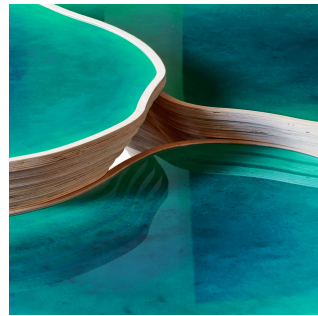

Colour Selection

Julien Lagueste

Turquoise

Emerald / Emeraude

Navy / Marine

Sky Blue / Ciel

Green / Vert

Amber / Ambre

Colour Selection

Julien Laguste - Turquoise

Colour Selection

Julien Laguste - Emerald / Emeraude

Colour Selection

Julien Laguste - Navy / Marine

Colour Selection

Julien Laguste - Sky Blue / Ciel