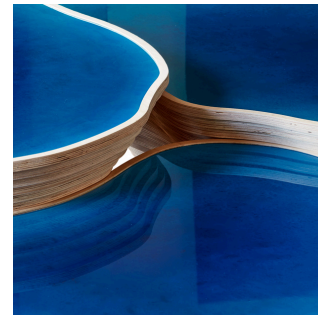

Colour Selection

Julien Lagueste

Turquoise

Emerald / Emeraude

Navy / Marine

Sky Blue / Ciel

Green / Vert

Amber / Ambre

Colour Selection

Julien Laguste - Turquoise

Colour Selection

Julien Laguste - Emerald / Emeraude

Colour Selection

Julien Laguste - Navy / Marine

Colour Selection

Julien Laguste - Sky Blue / Ciel