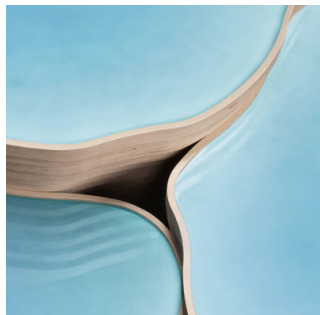

Colour Selection

Julien Lagueste

Turquoise

Emerald / Emeraude

Navy / Marine

Sky Blue / Ciel

Green / Vert

Amber / Ambre

Colour Selection

Julien Laguste - Turquoise

Colour Selection

Julien Laguste - Emerald / Emeraude

Colour Selection

Julien Laguste - Navy / Marine

Colour Selection

Julien Laguste - Sky Blue / Ciel