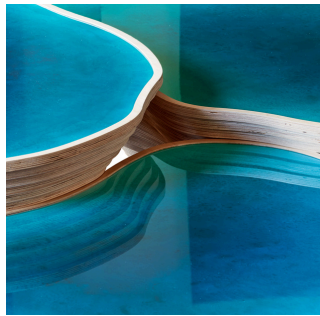

Colour Selection

Julien Lagueste

Turquoise

Emerald / Emeraude

Navy / Marine

Sky Blue / Ciel

Green / Vert

Amber / Ambre

Colour Selection

Julien Laguste - Turquoise

Colour Selection

Julien Laguste - Emerald / Emeraude

Colour Selection

Julien Laguste - Navy / Marine

Colour Selection

Julien Laguste - Sky Blue / Ciel