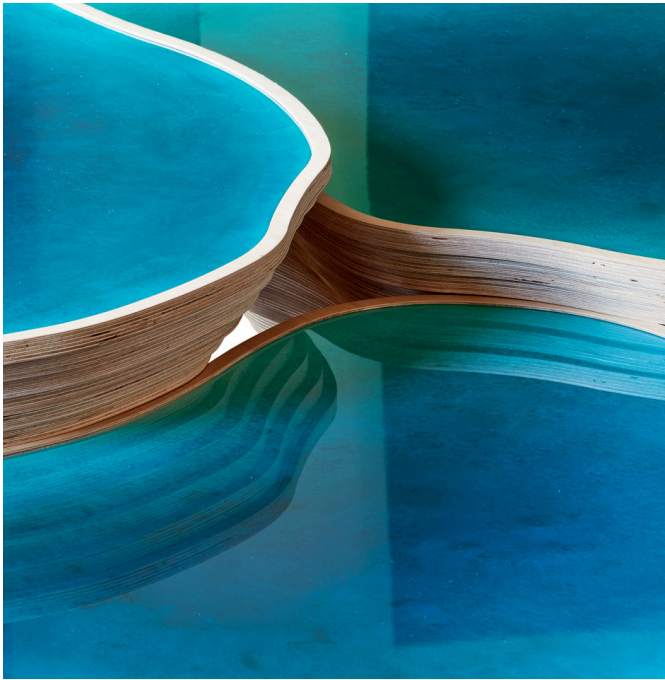

Colour Selection

Julien Lagueste

Turquoise

Emerald / Emeraude

Navy / Marine

Sky Blue / Ciel

Green / Vert

Amber / Ambre

Colour Selection

Julien Laguste - Turquoise

Colour Selection

Julien Laguste - Emerald / Emeraude

Colour Selection

Julien Laguste - Navy / Marine

Colour Selection

Julien Laguste - Sky Blue / Ciel

Colour Selection

Julien Laguste - Green / Vert

Colour Selection

Julien Lagueste - Amber / Ambre