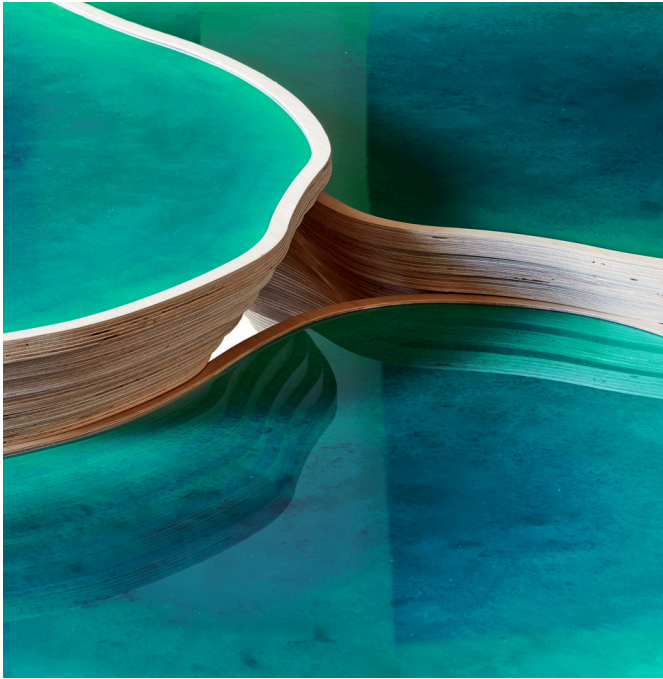

Colour Selection

Julien Lagueste

Turquoise

Emerald / Emeraude

Navy / Marine

Sky Blue / Ciel

Green / Vert

Amber / Ambre

Colour Selection

Julien Laguste - Turquoise

Colour Selection

Julien Laguste - Emerald / Emeraude

Colour Selection

Julien Laguste - Navy / Marine

Colour Selection

Julien Laguste - Sky Blue / Ciel

Colour Selection

Julien Laguste - Green / Vert

Colour Selection

Julien Lagueste - Amber / Ambre