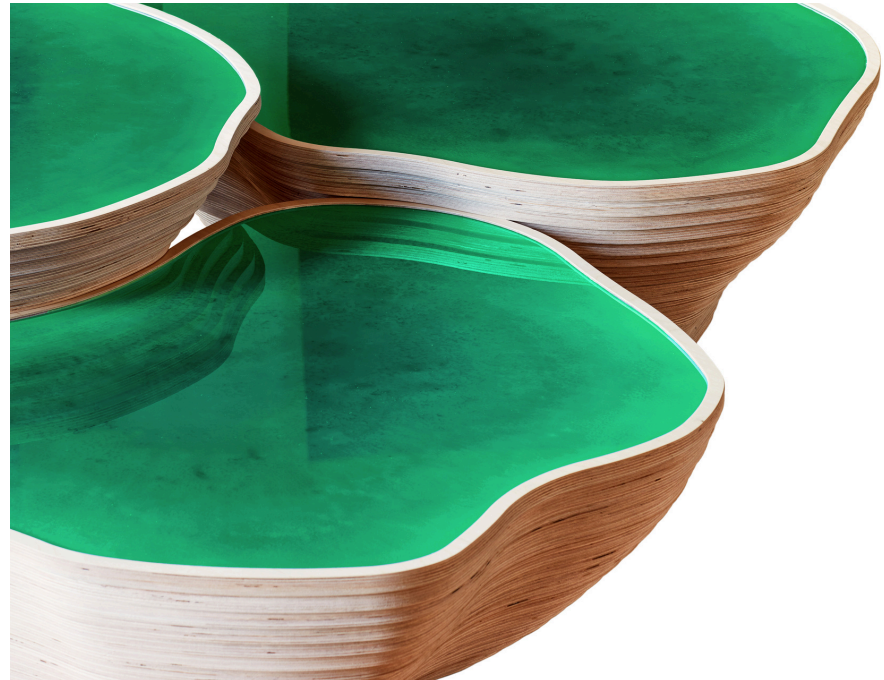

Colour Selection

Julien Lagueste

Turquoise

Emerald / Emeraude

Navy / Marine

Sky Blue / Ciel

Green / Vert

Amber / Ambre

Colour Selection

Julien Laguste - Turquoise

Colour Selection

Julien Laguste - Emerald / Emeraude

Colour Selection

Julien Laguste - Navy / Marine

Colour Selection

Julien Laguste - Sky Blue / Ciel

Colour Selection

Julien Laguste - Green / Vert

Colour Selection

Julien Lagueste - Amber / Ambre