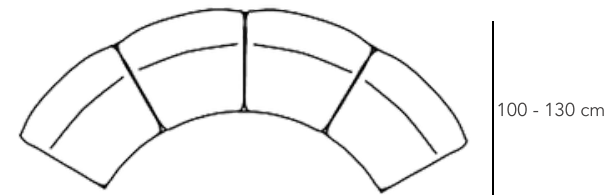

## Possible compositions

La Chance - Snow Sofa

156 - 228 cm

2x Module Curve 30°

256 - 328 cm

1x Straight Module  
2x Curved 30° Module

300 cm

3x Straight Module

312 - 516 cm

4x Curved 30° Module