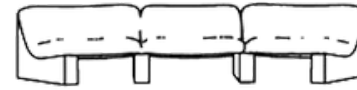

## Possible compositions

La Chance - Snow Sofa

156 - 228 cm

2x Module Curve 30°

256 - 328 cm

1x Straight Module  
2x Curved 30° Module

300 cm

3x Straight Module