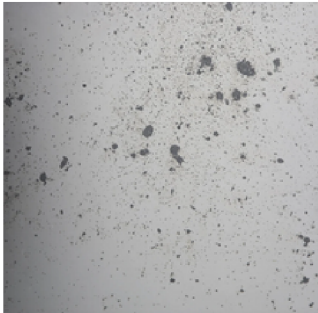

Glass Colour Selection

Hugo Drubay - Rocaille

Mercury Stake Effect
/
Effet Piquet au Mercure

Bronze
/
Bronze

Pink Coral
/
Corail Rosée

Blue
/
Bleu

Gold
/
Or jaune

Silver
/
Argent