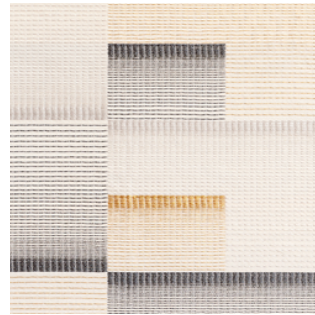

# Fabric Selection

Atelier Tortil  
Dedar - L'Âge d'Or

De l'Aube  
Au Crepuscule

De La Lune  
Au Soleil

# Fabric Selection

Atelier Tortil  
Dedar - Flair

Nacre

Argento

Bois de Rose

Acqua

Bianco

Duna