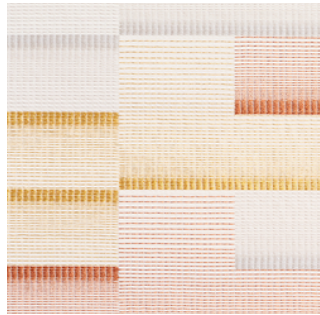

# Fabric Selection

Atelier Tortil  
Dedar - L'Âge d'Or

De l'Aube  
Au Crepuscule

De La Lune  
Au Soleil

# Fabric Selection

Atelier Tortil  
Dedar - Flair

Nacre

Argento

Bois de Rose

Acqua

Bianco

Duna