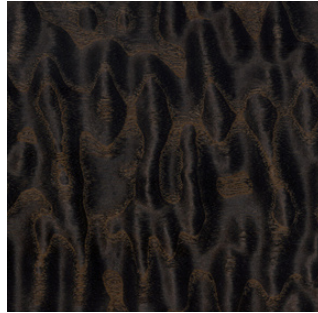

Wood Selection

Philippe Hurel

Natural Tamo

Tamo Kuri

Palmier

Ziricote

Dogwood

Noyer d'Amerique

Palissandre De Santos

Ebene De Macassar