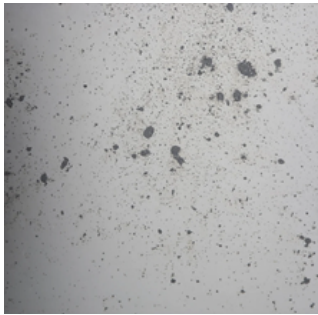

Glass Colour Selection

Hugo Drubay - Aux Arbres

Mercury Stake Effect
/
Effet Piquet au Mercure

Gold
/
Or jaune

Pink Coral
/
Corail Rosée

Blue
/
Bleu

Natural
/
Naturel