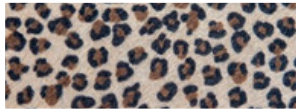

# Fabric Selection

Maison Fichet - Peau Poils, Sérigraphie

GHEPARDO

LEOPARDO

CIGA

GIRAFFA

KID LEOPARD

LINCE

SOMALIA

SOMALIA

ZEBRA

PONY

MIMETICO

COCCINELLA

ZEBRINO

ZEBRINO  
(ZOOM COULEUR DE FOND MELA)