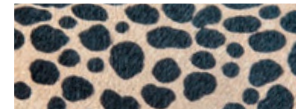

ROSSO ANTICO

VIOLA

ROSA

BLU

COBALTO

PETROLIO

AZZURRO

PERLA

PIETRA

TESTA DI MORO

OXBLOOD

BORDO

BOTTIGLIA

MILITARE

# Fabric Selection

Maison Fichet - Peau Poils, Sérigraphie

GHEPARDO

LEOPARDO

CIGA

GIRAFFA

KID LEOPARD

LINCE

SOMALIA

SOMALIA

ZEBRA

PONY

MIMETICO

COCCINELLA

ZEBRINO

ZEBRINO  
(ZOOM COULEUR DE FOND MELA)