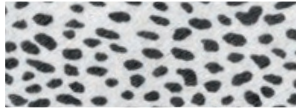

ROSSO ANTICO

VIOLA

ROSA

BLU

COBALTO

PETROLIO

AZZURRO

PERLA

PIETRA

TESTA DI MORO

OXBLOOD

BORDO

BOTTIGLIA

MILITARE

# Fabric Selection

Maison Fichet - Peau Poils, Sérigraphie

GHEPARDO

LEOPARDO

CIGA

GIRAFFA

KID LEOPARD

LINCE

SOMALIA

SOMALIA

ZEBRA

PONY

MIMETICO

COCCINELLA

ZEBRINO

ZEBRINO  
(ZOOM COULEUR DE FOND MELA)