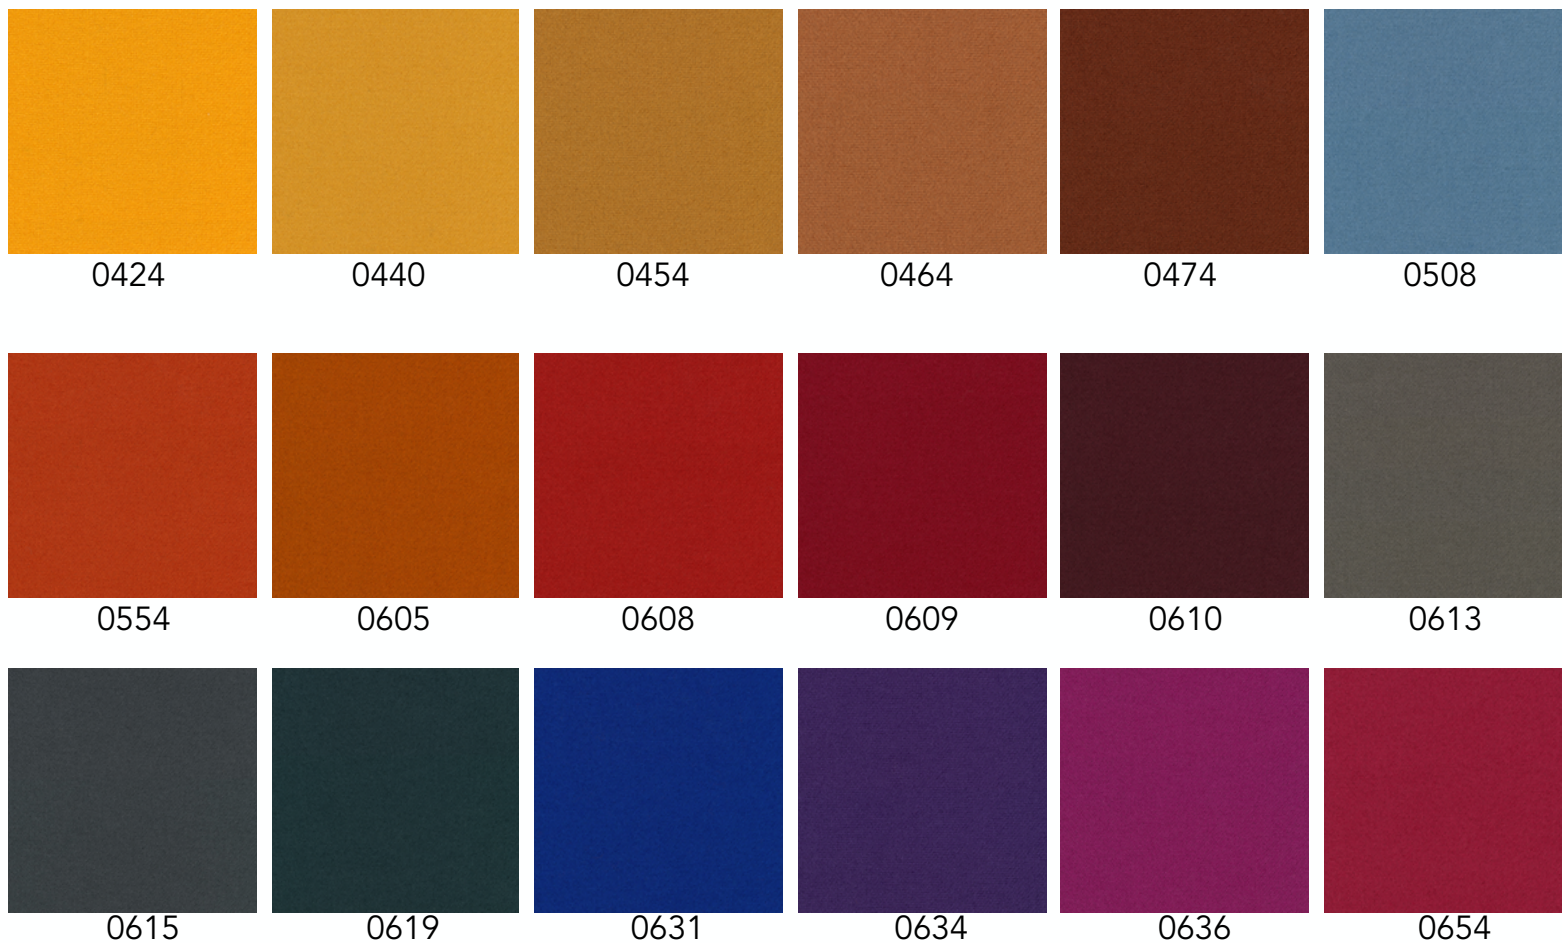

Fabric Selection

Kvadrat - Tonus 4

Fabric Selection

Kvadrat - Tonus 4

Fabric Selection

Kvadrat - Tonus 4

0664

0684