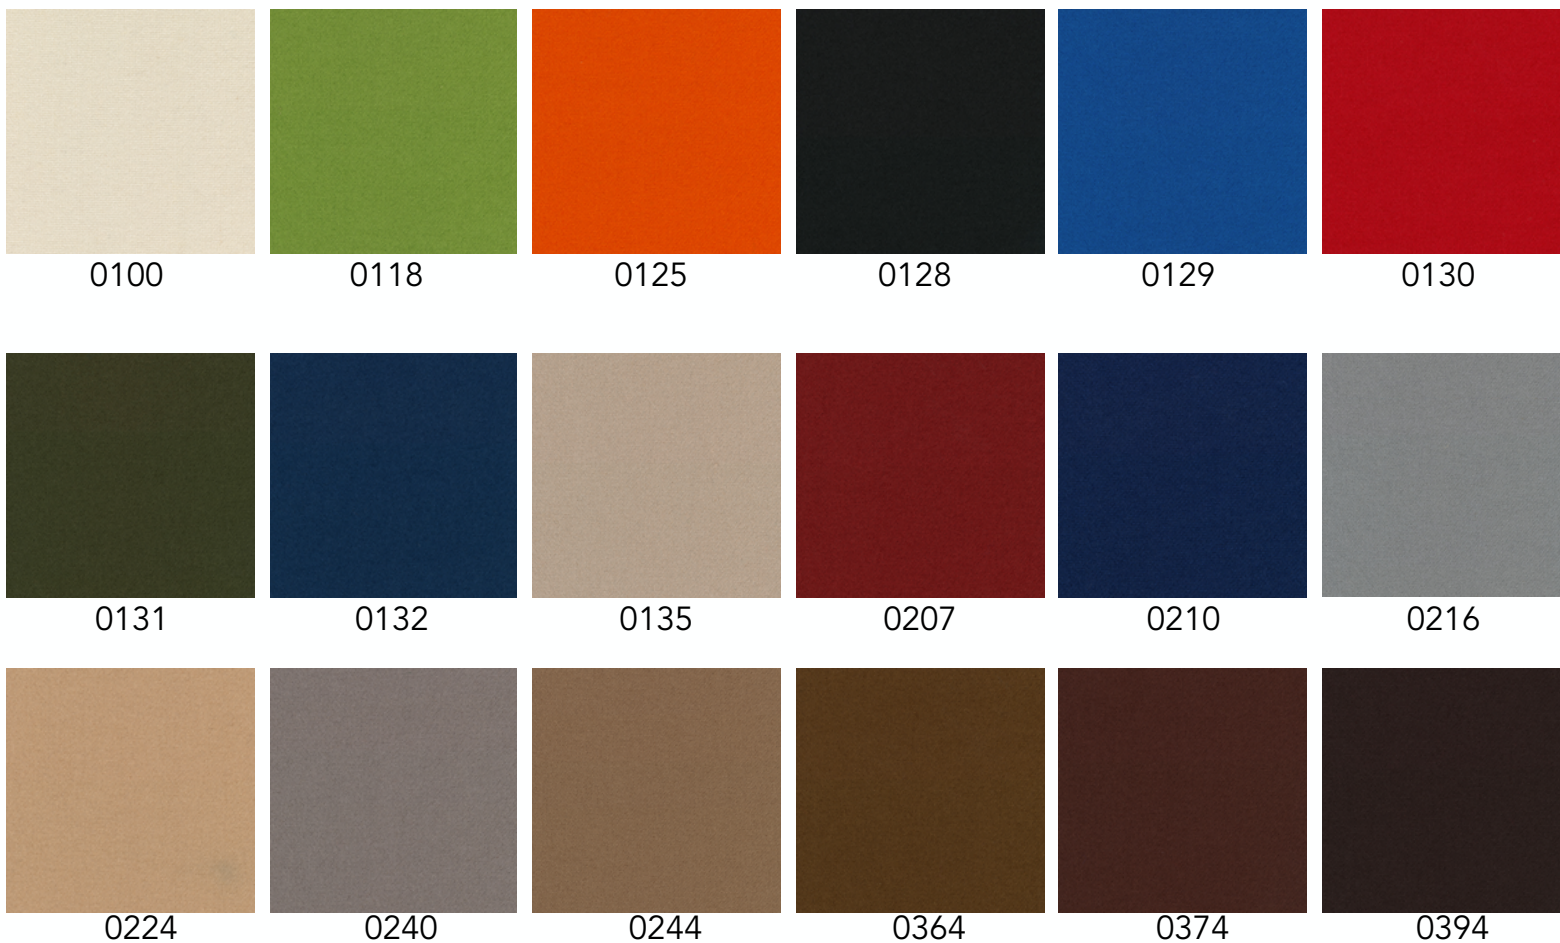

Fabric Selection

Kvadrat - Tonus 4

Fabric Selection

Kvadrat - Tonus 4

Fabric Selection

Kvadrat - Tonus 4

0664

0684